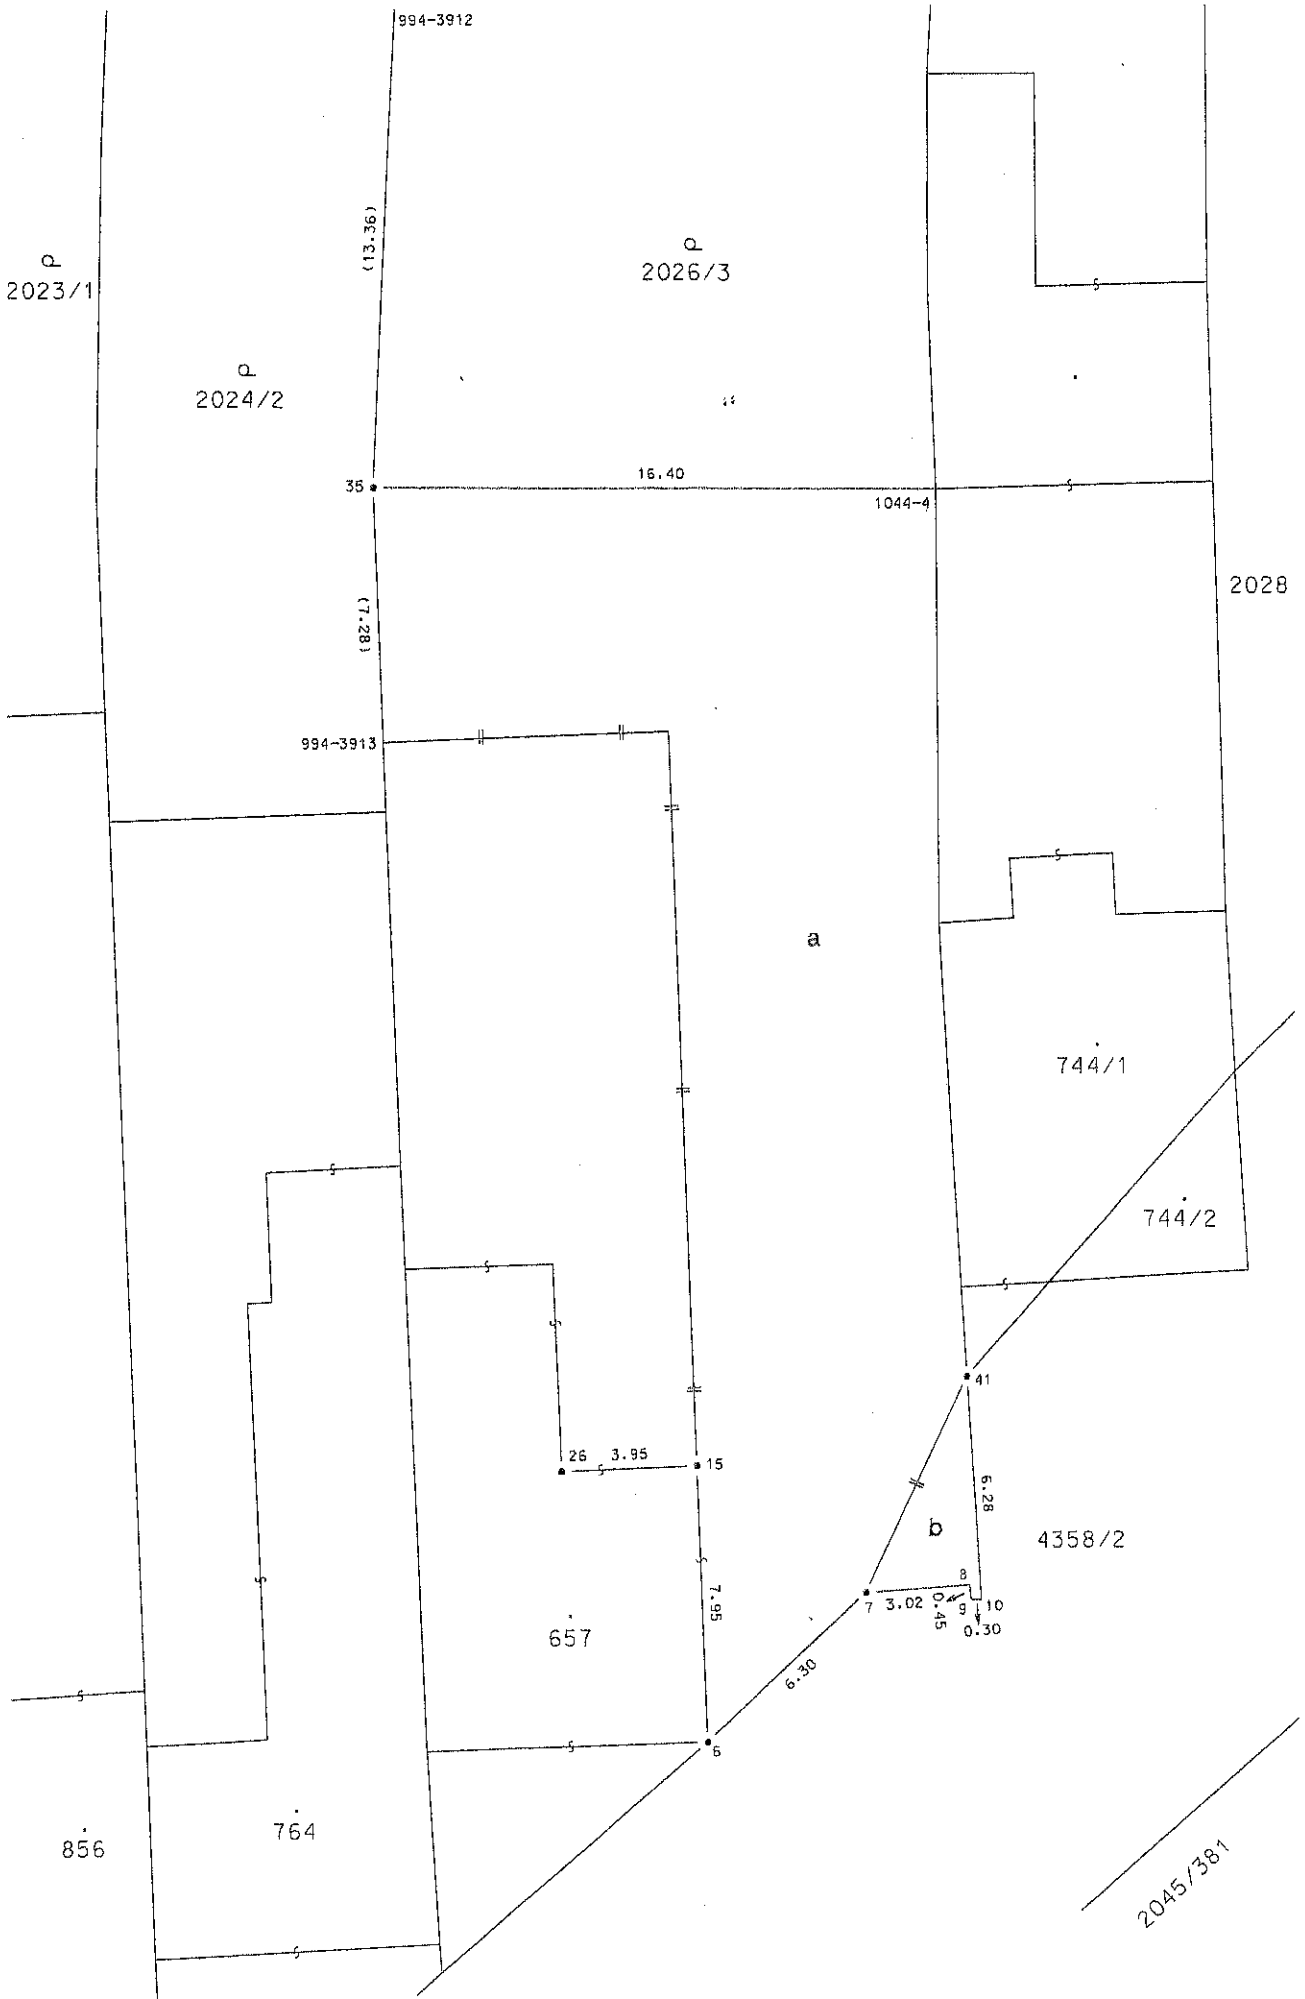

2023/1

2024/2

2026/3

2028

744/1

744/2

657

856

764

4358/2

994-3912

994-3913

1044-4

2045/381

(13.36)

(82.7)

16.40

3.95

7.95

6.30

6.28

3.02

0.45

0.30

a

b

35

6

15

26

7

8

9

10

41